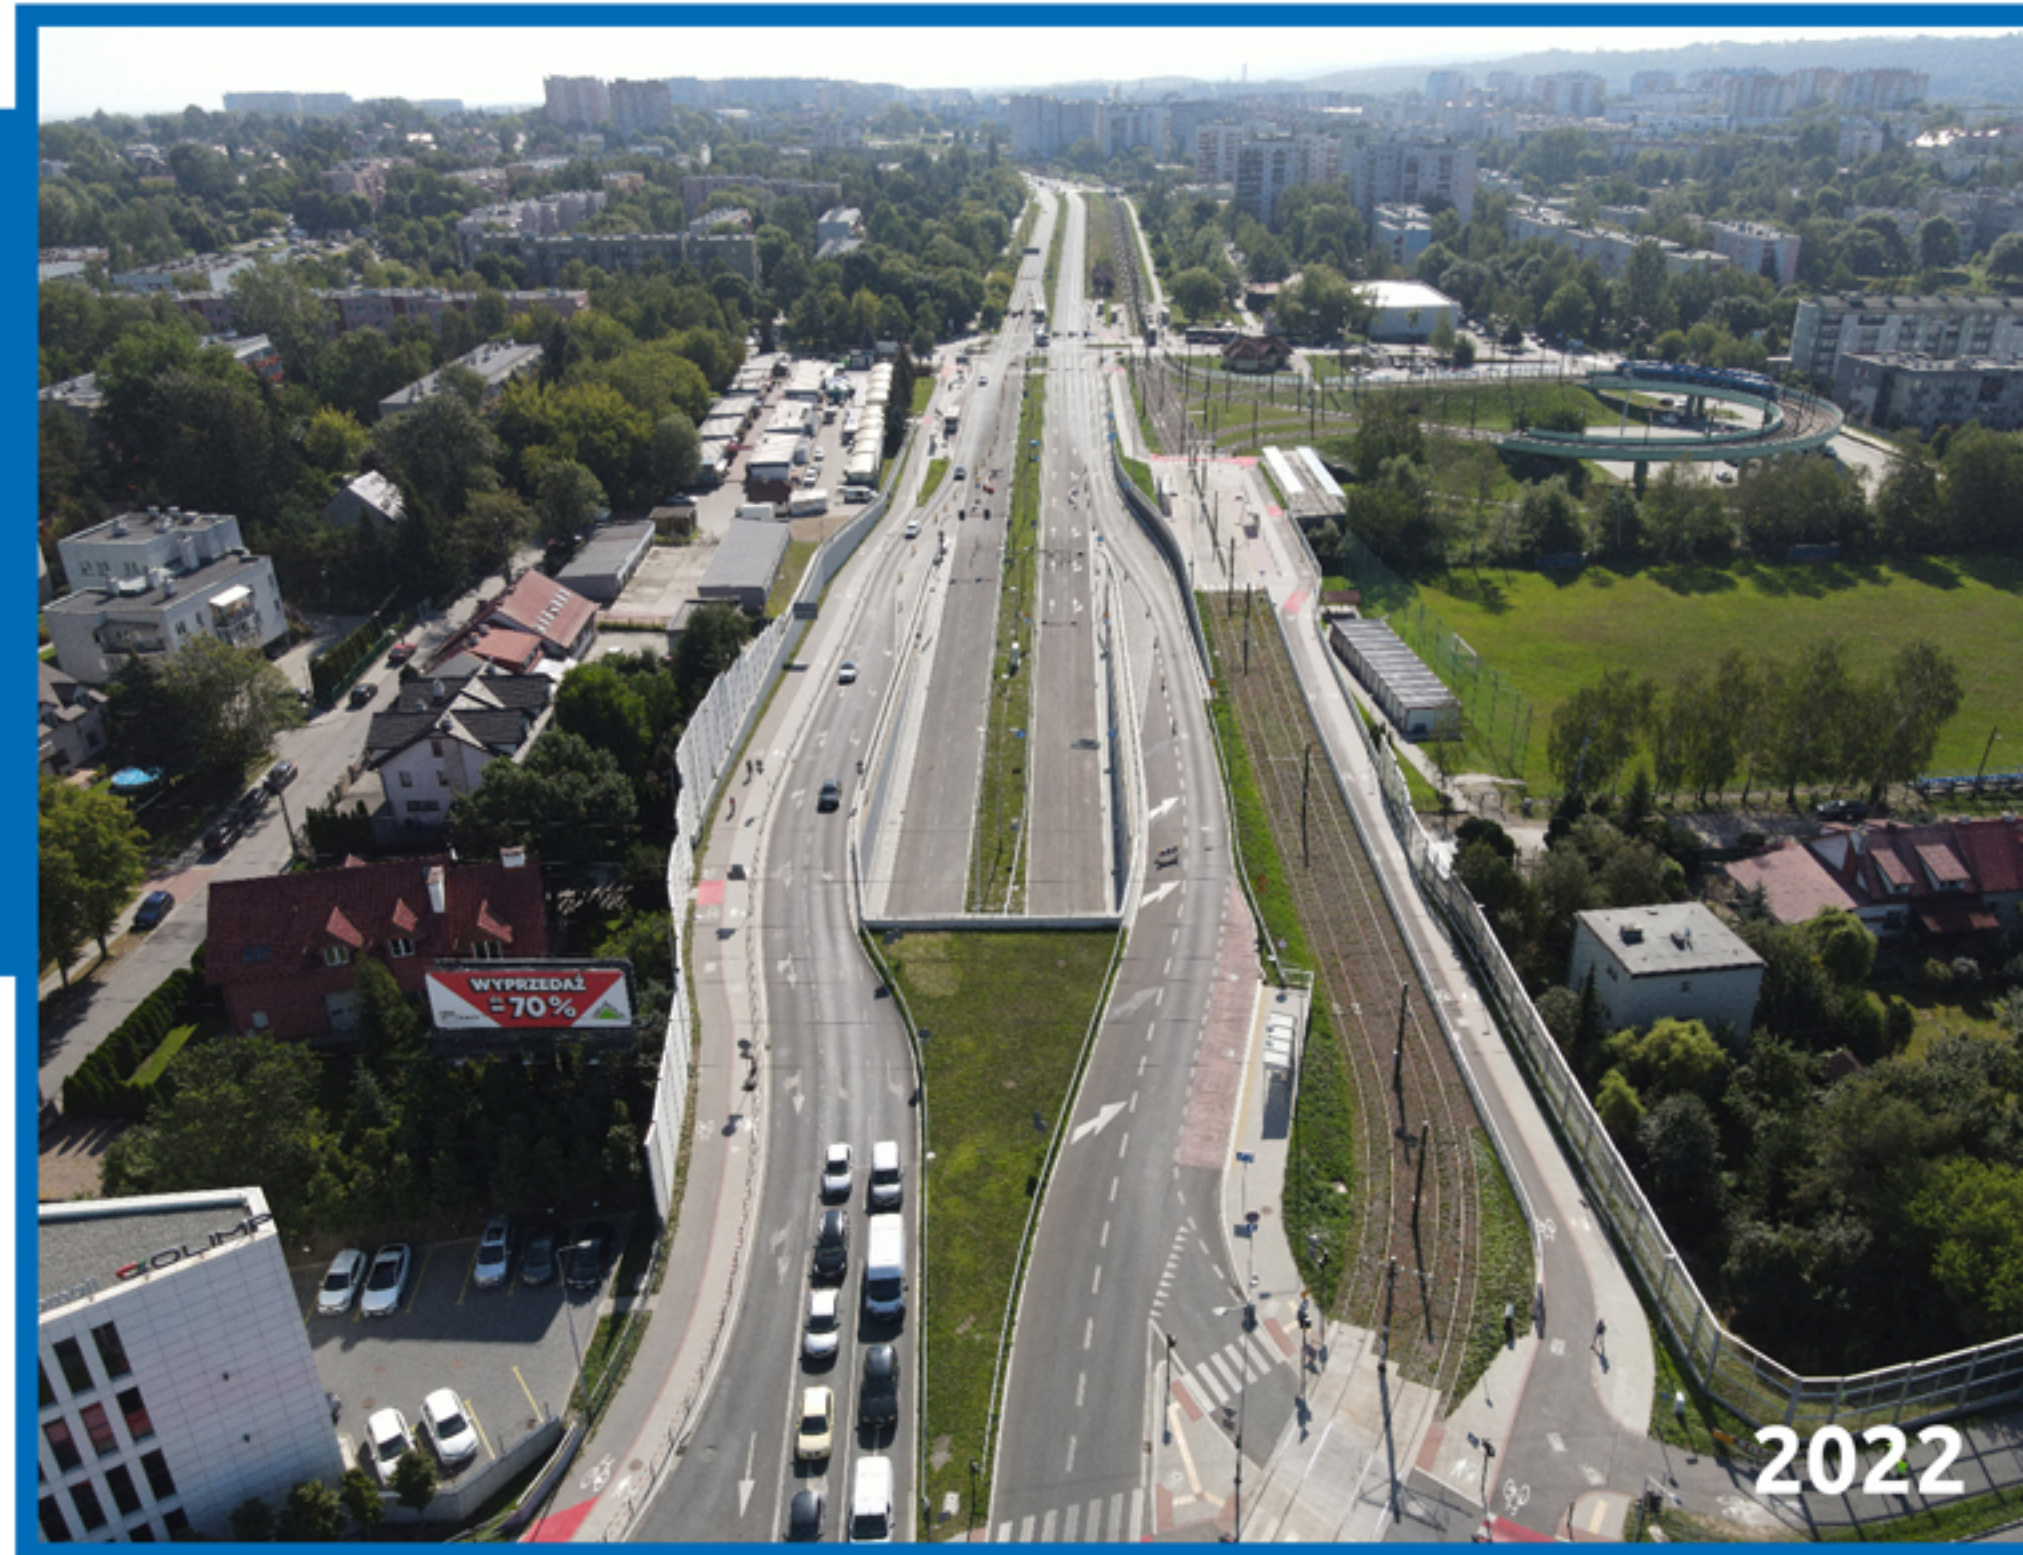

Tunel pod Białymi Morzami

Trasa Łagiewnicka SA
w Krakowie

Tunel pod Białymi Morzami

Trasa Łagiewnicka SA
w Krakowie

Rejon ul. Kobierzyńskiej

Trasa Łagiewnicka SA
w Krakowie

2022

Rejon ul. Stefana Grota-Roweckiego

Trasa Łagiewnicka SA
w Krakowie

Pętla Kurdwanów

Trasa Łagiewnicka SA
w Krakowie

Tunel w ciągu ul. Witosza

Trasa Łagiewnicka SA
w Krakowie

Tunel pod linią kolejową

Trasa Łagiewnicka SA
w Krakowie

Skrzyżowanie ul. Witosza i Turowicza